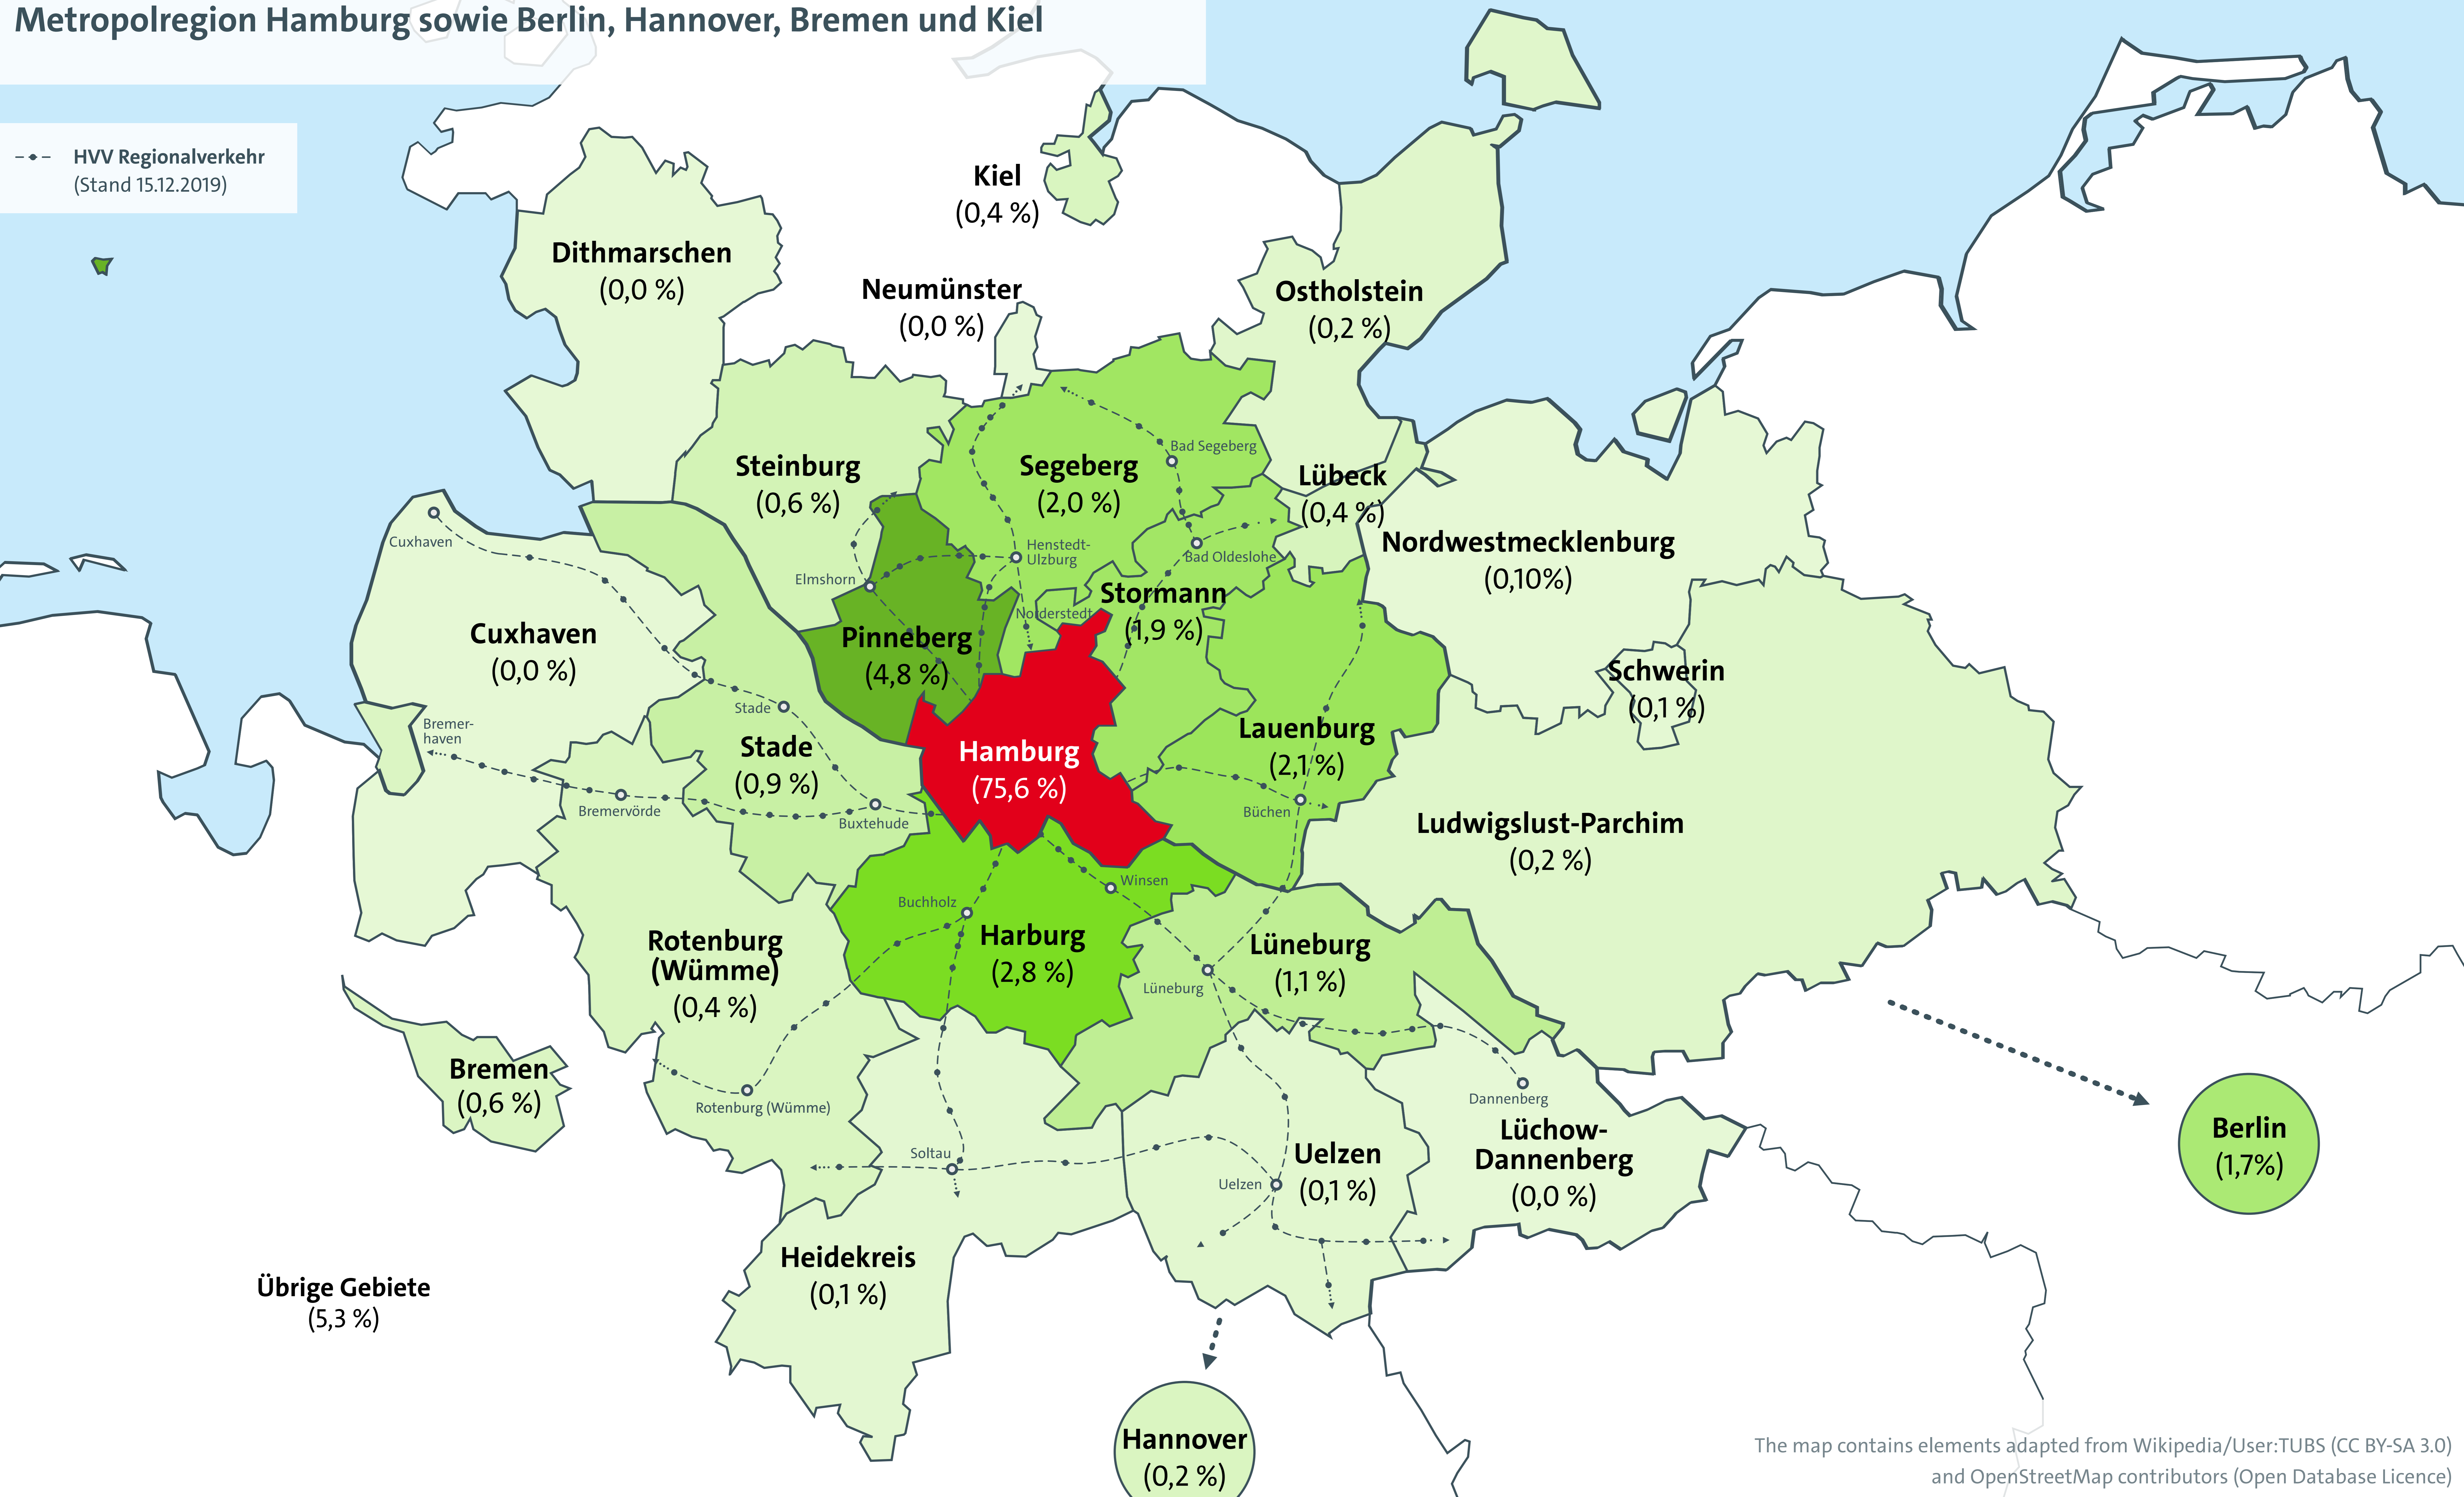

# BESCHÄFTIGTE DER UHH NACH WOHNORT

Metropolregion Hamburg sowie Berlin, Hannover, Bremen und Kiel

--- HVV Regionalverkehr  
(Stand 15.12.2019)

The map contains elements adapted from Wikipedia/User:TUBS (CC BY-SA 3.0) and OpenStreetMap contributors (Open Database Licence)